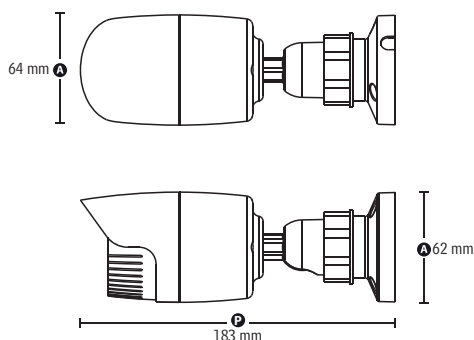

Principais Características

- Resolução de 2.0 Mega Pixels (1080p)
- Lente Fixa 3.6mm
- Multi-Streaming / H.264
- 3D DNR / D-WDR / PoE (IEEE802.3af) / ONVIF
- Interno/Externo (IP66)

Dimensões

Versão 1.0

(Medida: mm) \ imagem ilustrativa

Especificação

Câmera	MODELO	TW-ICB200
	TIPO	Câmera IP Bullet Infra Red 30m Mega
	Tipo de sinal	IP
	USO	Interno / Externo
Sensor de Imagem	Semicondutor tipo CCD / Tamanho	DIGITAL / 1/2.8" 2.0 Mega Pixels
	Elementos de Imagem (Pixels) ativos (H x V / NTSC)	1920 (H) x 1080 (V) = 2.073.600 pixels
	Intensidade - Iluminação mínima	0 Lux
DSP	OSD (On Screen Display)	Sim (Data e Hora, Texto e nome)
	Idioma	Inglês, Espanhol e Português-BR
	Câmera ID	18 Caracteres
	AGC (Auto Gain Control)	Sim
	Balanco de Branco (White Balance)	Sim (Níveis configuráveis - Luz automática, Indoor, Outdoor e Manual)
	Shutter Eletrônico	Sim (Níveis configuráveis - de 1/25 a 1/100000)
	Sens-up	-
	BLC (Back Light Compensation)	-
	WDR (Wide Dynamic Range)	Sim / D-WDR (Níveis configuráveis - de 0 a 255 ou desligado)
	HLC (Highlight Compensation)	-
	DIS (Digital Image Stabilization)	-
	DNR (Digital Noise Reduction)	Sim / 3D DNR (Níveis configuráveis - de 0 a 255 ou desligado)
	Modo Day-Night	Sim (Modo luz automática, Modo Day, Modo Night e Modo Tempo)
	Recursos Adicionais	Orientação de vídeo - Flip e Espelho
Sincronismo	Sistema de Varredura / Tipo de Sincronismo	Progressive scan / Interno