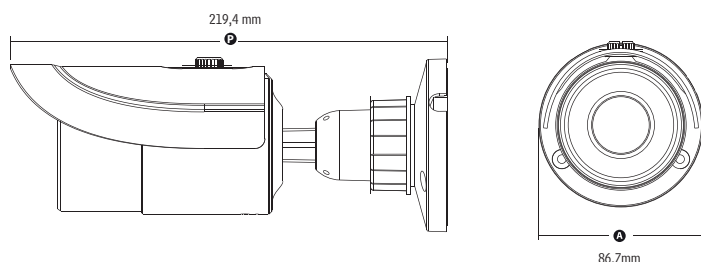

Principais Características

- Resolução de 4.0 Mega Pixels (1440p, 2K)
- Lente Fixa 3.6mm
- Multi-Streaming / Compressão H.265
- 3D DNR / D-WDR / PoE / ONVIF / Áudio / Saída de vídeo (CVBS)
- Interno/Externo (IP66)

Dimensões

Versão 1.0

(Medida: mm) \ imagem ilustrativa

Especificação

Câmera		MODELO	TW-ICB400
		TIPO	Câmera IP Bullet Infra Red 40m Mega
		USO	Interno / Externo
Sensor de Imagem	Tipo / Tamanho	DIGITAL / 1/3" 4.0 Mega Pixels	
	Elementos de Imagem (Pixels) ativos (H x V / NTSC)	2560 (H) x 1440 (V) = 3.686.400 pixels	
	Intensidade - Iluminação mínima	0 Lux	
DSP	OSD (On Screen Display)	Sim (Data e Hora, Texto e nome)	
	Idioma	Inglês, Espanhol e Português-BR	
	Câmera ID	18 Caracteres	
	AGC (Auto Gain Control)	Sim	
	Balanco de Branco (White Balance)	Sim (Níveis configuráveis - Luz automática, Indoor, Outdoor e Manual)	
	Shutter Eletrônico	Sim (Níveis configuráveis - de 1/25 a 1/100000)	
	Sens-up	-	
	BLC (Back Light Compensation)	-	
	WDR (Wide Dynamic Range)	Sim / D-WDR (Níveis configuráveis - de 0 a 255 ou desligado)	
	HLC (Highlight Compensation)	-	
	DIS (Digital Image Stabilization)	-	
	DNR (Digital Noise Reduction)	Sim / 3D DNR (Níveis configuráveis - de 0 a 255 ou desligado)	
	Modo Day-Night	Sim (Modo luz automática, Modo Day, Modo Night e Modo Tempo)	
Recursos Adicionais	Orientação de vídeo - Flip e Espelho		

Especificações físicas	Dimensão (L x P x A)	Líquido	86.7 x 219.4 x 87 mm
		Bruto	265 x 113 x 118 mm
	Peso (Kg / aprox.)	Líquido	0.610 Kg
		Bruto	0.750 Kg
	Material	Composição	Alumínio
		Cor	Preta e Branca
Índice de Proteção		IP66	
Condições Ambientais	Temperatura	Operacional	-20°C ~ 50°C
		Armazenamento	-20°C ~ 50°C
	Umidade Relativa do Ar		10 ~ 90% RH
Alimentação	Tensão		DC 12V
	Consumo (A / aprox.)		0.450A
	Potência		5.4W
	PoE		Sim (IEEE 802.3af)
Certificados/Laudos			-